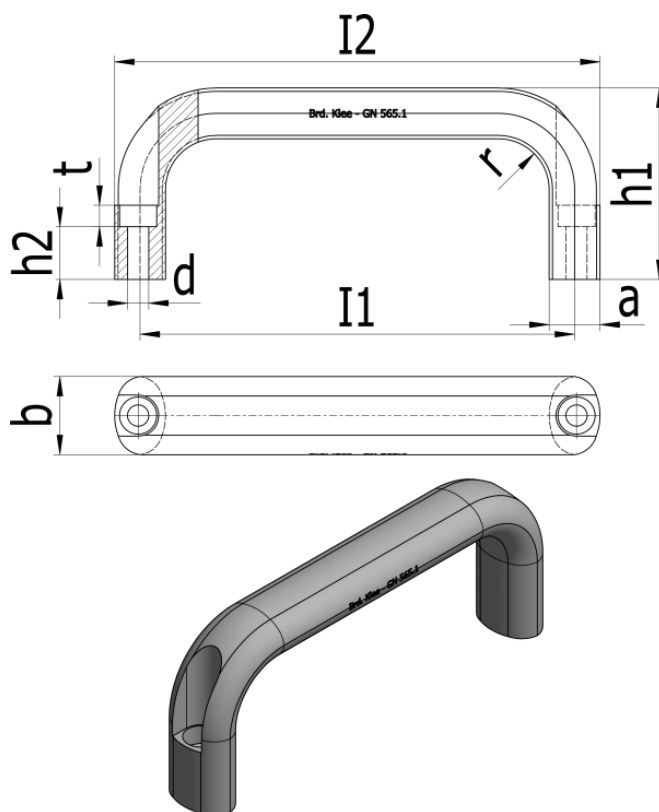

Varenummer: 20565120128EL

Beskrivelse: E+G Bøjlegreb GN 565.1-20-128-EL

Mål

$a = 13$

$b = 20$

$d = 5.4$

$h_1 = 51$

$h_2 = 13.5$

$I_1 = 128$

$I_2 = 140$

$r = 13$

$T_{min} = 5.5$

Vægt i (g) = 107